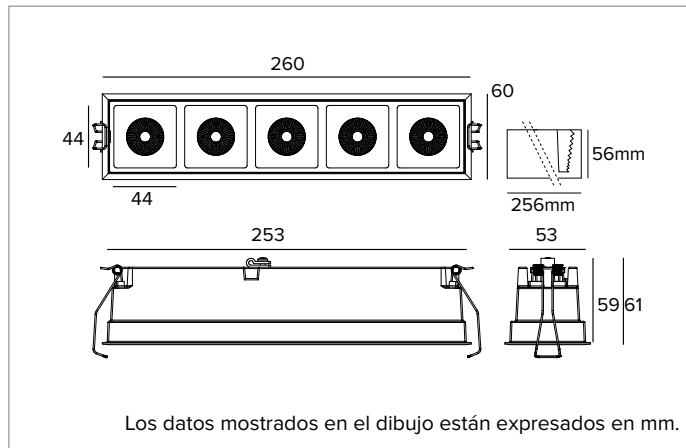

LÁMPARA

LED Chip on Board de alta eficiencia Ra90.

Clase de eficiencia energética: F

Potencia nominal: 30W

Flujo nominal: 4225lm

Índice de reproducción cromática: 90

Rf: 90

Rg: 98

CCT nominal: 4000K

SDCM: 2

Duración útil (L80/B10): >50000h tq +25°C

CARACTERÍSTICAS LUMINOTÉCNICAS

Óptica SP. Reflector de aluminio anodizado y marco de policarbonato negro. La luminaria es apta para la instalación en ambientes de trabajo UGR<17 (EN12464-1).

Óptica: REFLECTOR

Apertura del haz de luz: SP

Eficiencia óptica: 78%

Flujo luminaria: 3301lm

Rendimiento luminoso: 95lm/W

Seguridad fotobiológica: Conforme al grupo de riesgo RG1 (Riesgo Bajo)

CARACTERÍSTICAS MECÁNICAS

Cuerpo de aluminio fundido a presión barnizado en negro. Versión Large 5X.

Color y acabado: Negro profundo

Dimensiones: AxB=260x60mm

Peso: 0,7Kg

Versión: 5X

Grado de protección: IP20

CARACTERÍSTICAS ELÉCTRICAS

Equipado con driver electrónico ON-OFF. Luminaria compatible con EN 60598-2-22 para suministro de energía desde un sistema de emergencia centralizado CPSS (Central Power Supply System), no incorporado en la luminaria - áreas de alto riesgo excluidas. La potencia y el flujo predeterminados son 100% en CA y 100% en CC.

Potencia luminaria: 35W

Alimentación: 220-240Vac 50/60Hz

Clase de aislamiento: CLASE 2

Tipo driver / Control: ON-OFF

Driver incluido: Sí

Clase F: Sí

SAFE FLICKER: PstLM=<1 e SVM=<0,4 (IEC TR 61547-1 e IEC TR 63158), garantizando una luz más cómoda y segura

Temperatura ambiente: 0°C / +25°C

INSTALACIÓN

Sistema de enganche rápido mediante muelles para instalaciones en falsos techos de 0 a 30mm.

NOTAS

Disponible bajo petición la versión 110-277Vac.

GARANTÍA

5 años.

ADVERTENCIAS

Luminaria diseñada para su eliminación/reciclaje al final de su vida útil. Fuente luminosa reemplazable (solo LED) por un profesional. Equipo de control reemplazable por un profesional.

En función de la continua evolución tecnológica de los componentes electrónicos, los datos indicados están sujetos a actualización por lo que es necesario solicitar confirmación al hacer el pedido.

El flujo luminoso y la potencia eléctrica presentan tolerancias +/-10% respecto al valor indicado. tq +25°C (CIE 121).

Nos reservamos el derecho de realizar cambios técnicos.

Targetti Sankey S.r.l.
Via Pratese, 164
50145 Firenze - Italy
Tel: +39 055 37911
targetti.com
targetti@targetti.com

CCIAA Firenze
Share Capital:
€ 500.000,00
VAT N. (IT):
01537660480
R.E.A: FI-275656

TARGETTI